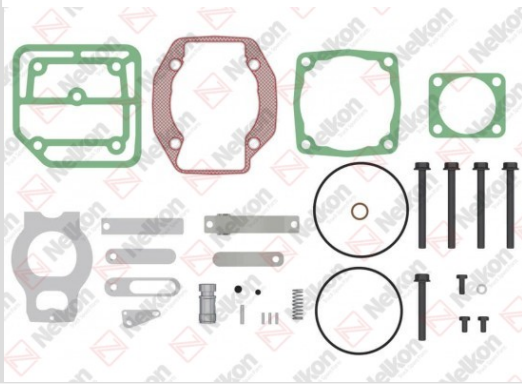

PRODUCT DETAILS

KIT DE REPARAÇÃO

NELKON NO 635 064 635

PACOTE UNIDADE 1 pcs

CONTACT

ARSPA OTOMOTIV İÇ ve DIŐ TİC. LTD. ŐTİ.

Bykkayacık Mahallesi, Kuddusi Caddesi,
No:4 Selçuklu/KONYA/TURKEY

+90.332 345 09 23-24