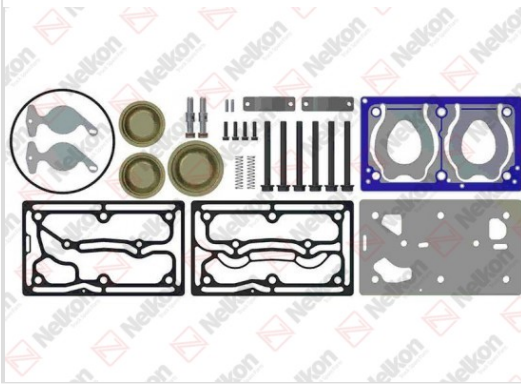

PRODUCT DETAILS

KIT DE REPARAÇÃO

NELKON NO 635 064 594

PACOTE UNIDADE 1 pcs

CONTACT

ARSPA OTOMOTIV İÇ ve DIŐ TİC. LTD. ŐTİ.

Bykkayacık Mahallesi, Kuddusi Caddesi,
No:4 Selçuklu/KONYA/TURKEY

+90.332 345 09 23-24