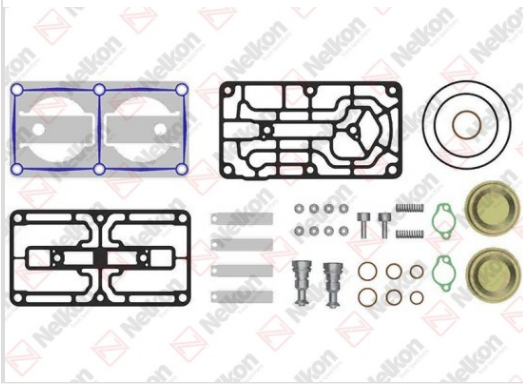

PRODUCT DETAILS

KIT DE REPARAÇÃO

NELKON NO 635 064 550

PACOTE UNIDADE 1 pcs

CONTACT

ARSPA OTOMOTIV İÇ ve DIŐ TİC. LTD. ŐTİ.

Bykkayacık Mahallesi, Kuddusi Caddesi,
No:4 Selçuklu/KONYA/TURKEY

+90.332 345 09 23-24