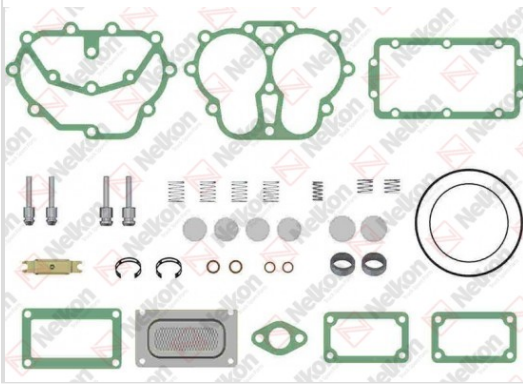

PRODUCT DETAILS

KIT DE REPARAÇÃO

NELKON NO 635 064 049

PACOTE UNIDADE 1 pcs

CONTACT

ARSPA OTOMOTIV İÇ ve DIŐ TİC. LTD. ŐTİ.

Bykkayacık Mahallesi, Kuddusi Caddesi,
No:4 Selçuklu/KONYA/TURKEY

+90.332 345 09 23-24