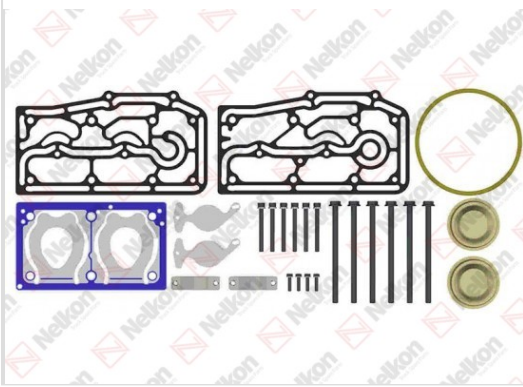

PRODUCT DETAILS

KIT DE REPARAÇÃO

**NELKON NÃO
DETALHES**

635 064 521

Use para o kit de reparo do cilindro da
versão antiga

PACOTE UNIDADE

1 pcs

CONTACT