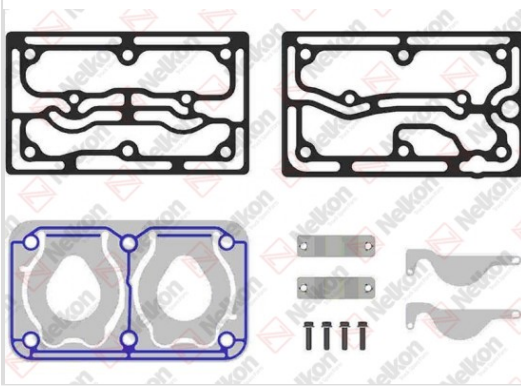

PRODUCT DETAILS

KIT DE REPARAÇÃO

**NELKON NÃO
DETALHES**

635 064 290

Use para o kit de reparo do cilindro da
versão antiga

PACOTE UNIDADE

1 pcs

CONTACT