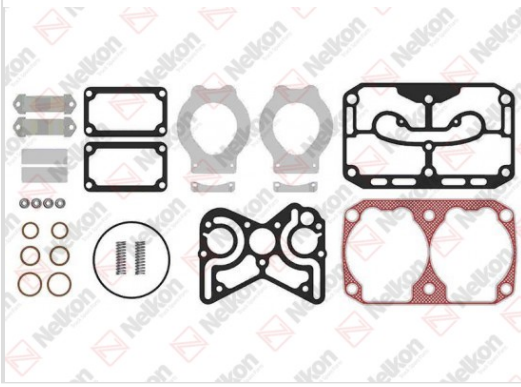

PRODUCT DETAILS

KIT DE REPARAÇÃO

NELKON NO 635 064 188

PACOTE UNIDADE 1 pcs

CONTACT

ARSPA OTOMOTIV İÇ ve DIŐ TİC. LTD. ŐTİ.

Bykkayacık Mahallesi, Kuddusi Caddesi,
No:4 Selçuklu/KONYA/TURKEY

+90.332 345 09 23-24