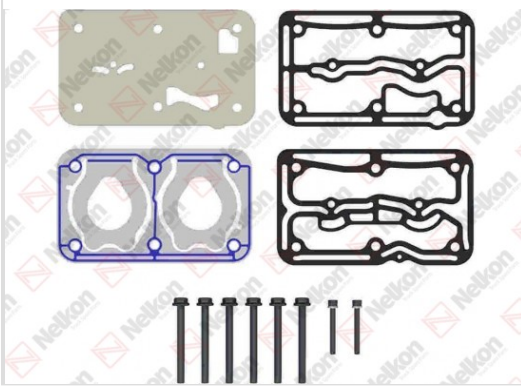

PRODUCT DETAILS

KIT DE REPARAÇÃO

NELKON NO 635 064 134

PACOTE UNIDADE 1 pcs

CONTACT

ARSPA OTOMOTIV İÇ ve DİŐ TİC. LTD. ŐTİ.

Bykkayacık Mahallesi, Kuddusi Caddesi,
No:4 Selçuklu/KONYA/TURKEY

+90.332 345 09 23-24