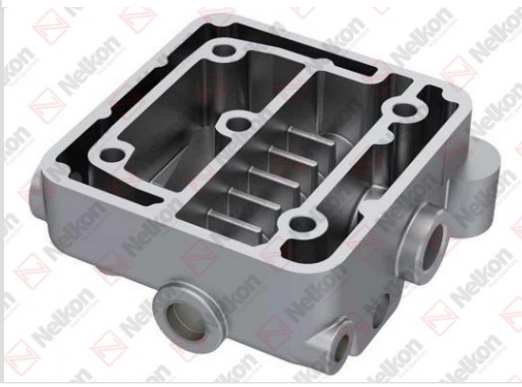

PRODUCT DETAILS

CABEÇA DO CILINDRO

NELKON NO 635 060 081

PACOTE UNIDADE 1 pcs

CONTACT

ARSPA OTOMOTIV İÇ ve DIŐ TİC. LTD. ŐTİ.

Bykkayacık Mahallesi, Kuddusi Caddesi,
No:4 Selçuklu/KONYA/TURKEY

+90.332 345 09 23-24