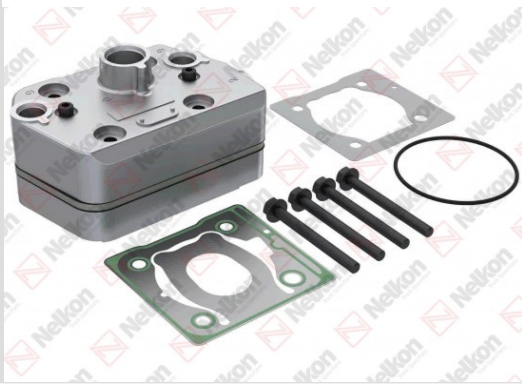

PRODUCT DETAILS

CABEÇOTE, COMPLETO

NELKON NO 635 059 179

PACOTE UNIDADE 1 pcs

CONTACT

ARSPA OTOMOTIV İ ve DIŐ TİC. LTD. ŐTİ.

Bykkayacık Mahallesi, Kuddusi Caddesi,
No:4 Seluklu/KONYA/TURKEY

+90.332 345 09 23-24