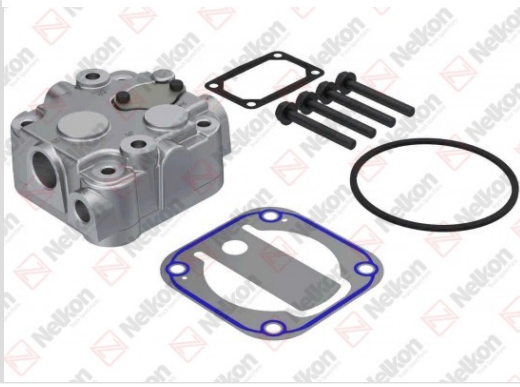

PRODUCT DETAILS

CABEÇOTE, COMPLETO

NELKON NO 635 059 165

PACOTE UNIDADE 1 pcs

CONTACT

ARSPA OTOMOTIV İ ve DIŐ TİC. LTD. ŐTİ.

Bykkayacık Mahallesi, Kuddusi Caddesi,
No:4 Seluklu/KONYA/TURKEY

+90.332 345 09 23-24