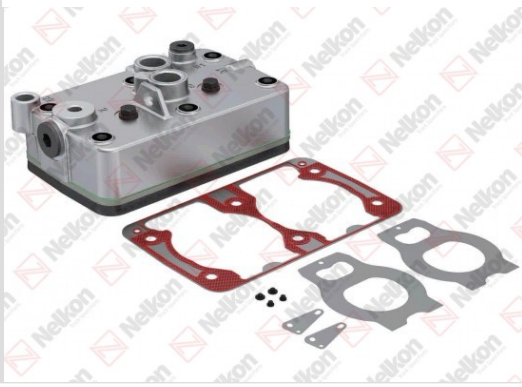

PRODUCT DETAILS

CABEÇOTE, COMPLETO

NELKON NO 635 059 103

PACOTE UNIDADE 1 pcs

CONTACT

ARSPA OTOMOTIV İÇ ve DIŐ TİC. LTD. ŐTİ.

Bykkayacık Mahallesi, Kuddusi Caddesi,
No:4 Selçuklu/KONYA/TURKEY

+90.332 345 09 23-24