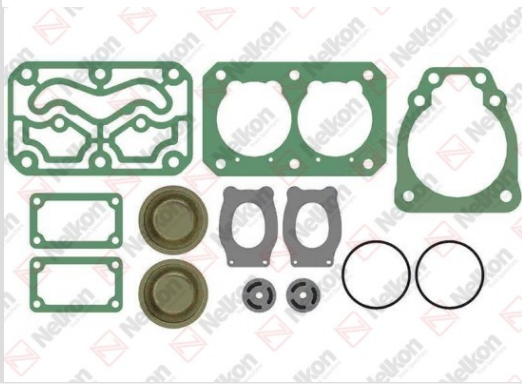

PRODUCT DETAILS

KIT DI RIPARAZIONE

NELKON NO 635 064 316

PACCHETTO UNITÀ 1 pezzi

CONTACT

ARSPA OTOMOTIV İÇ ve DIŞ TİC. LTD. ŞTİ.

Büyükkayacık Mahallesi, Kuddusi Caddesi,
No:4 Selçuklu/KONYA/TURKEY

+90.332 345 09 23-24