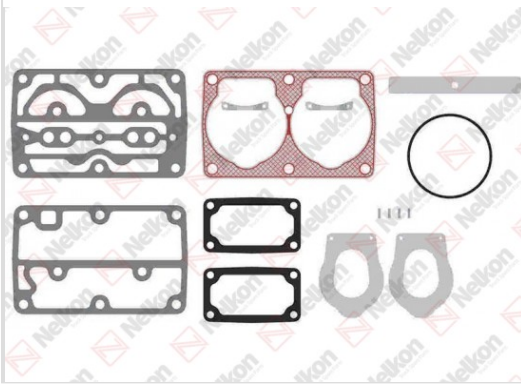

PRODUCT DETAILS

KIT DE RÉPARATION

NELKON NON

635 064 241

DÉTAILS

Utiliser pour l'ancienne version Kit de réparation de cylindre

PAQUET UNITÉ

1 pièces